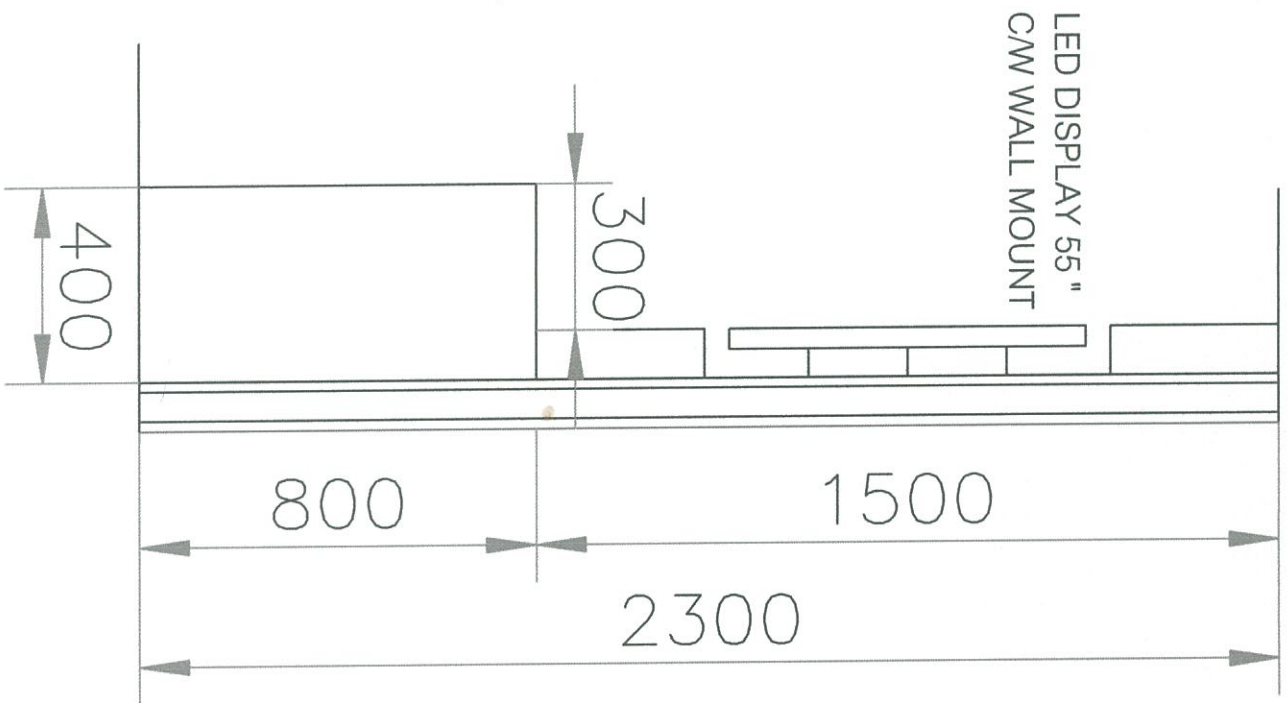

LED DISPLAY 55"
CM WALL MOUNT

SECTION WALL FOR INSTALLATION

Project : INTERACTIVE LED DISPLAY 55" *พิกัดติดตั้ง สำหรับติดตั้งบนผนังในห้องประชุม/ห้องเรียน

LED DISPLAY 55" SYSTEM DIAGRAM

Date : 09-05-2561

Handwritten signature