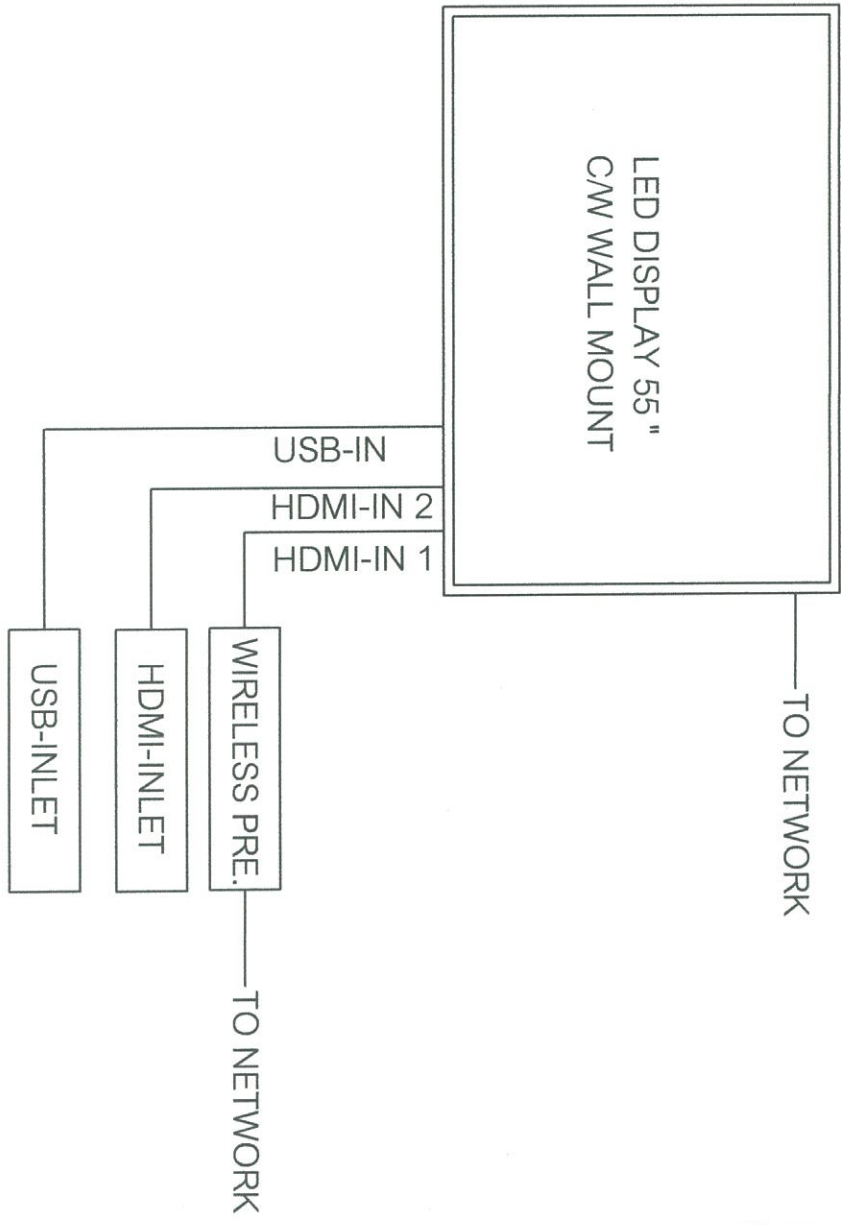

LED DISPLAY 55"
CM WALL MOUNT

SECTION WALL FOR INSTALLATION

Project : INTERACTIVE LED DISPLAY 55" *พิกัดติดตั้ง สำหรับติดตั้งบนผนังในห้องประชุม/ห้องเรียน

LED DISPLAY 55" SYSTEM DIAGRAM

Date : 09-05-2561

Handwritten signature